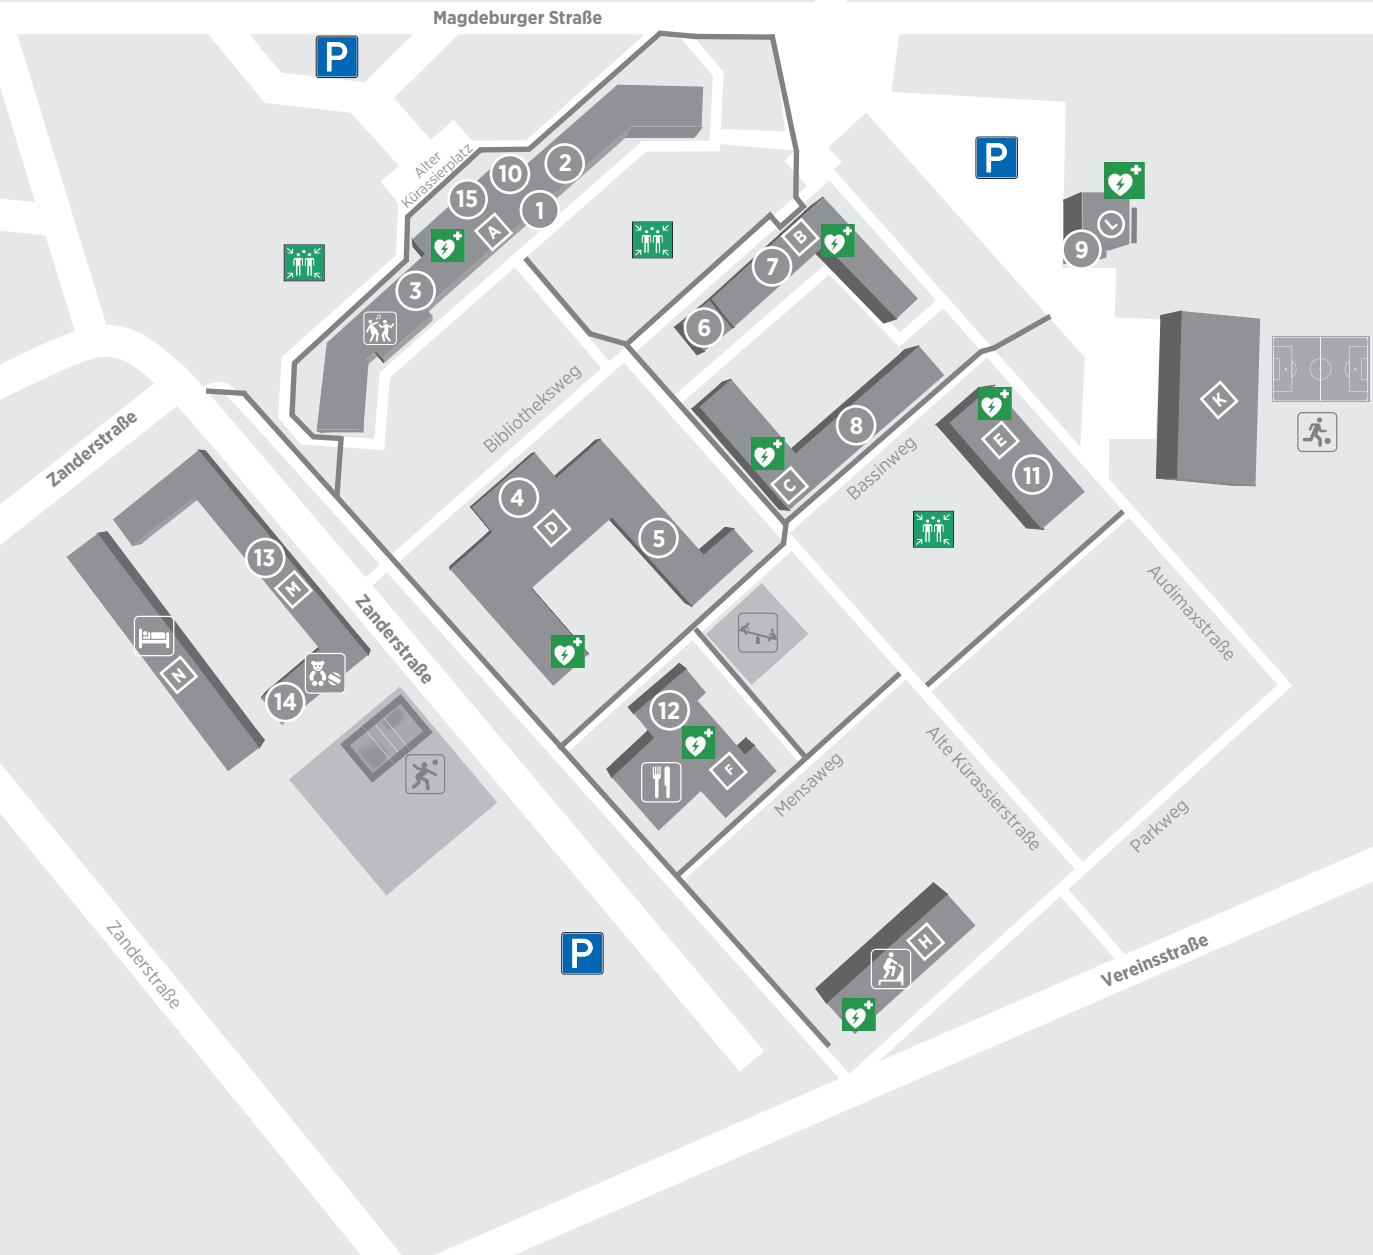

← Altstadt Bahnhof in 500 m

- 1 Studierendensekretariat, Prüfungsamt
- 2 Zentrum für Internationales und Sprachen
- 3 Wirtschaftswissenschaftliches Zentrum (WWZ, Haus A)
- 4 Maschinenhalle
- 5 Ingenieurwissenschaftliches Zentrum (IWZ, Haus D)
- 6 Rittersaal
- 7 Hochschulbibliothek (Haus B)
- 8 Zentrum für Informatik und Medien (InfZ, Haus C)
- 9 Hochschulzentrum Studierendenservice
- 10 Allgemeine Studierendenerberatung
- 11 Audimax (Großer Hörsaal, Haus E)
- 12 AStA & Mensa (Haus F)
- 13 Wohnheim (Haus M & N)
- 14 Gründungskosmos
- 15 Zentrum für Gründung und Transfer

- | | | | |
|--|--------------------|--|-----------------------|
| | Fußballplatz | | Kostenlose Parkplätze |
| | Beachvolleyball | | Tram-Haltestelle |
| | Sporthalle | | Sammelplatz |
| | Spielplatz | | Defibrillator |
| | IQ-Studentenkiller | | Bahnhof |
| | Wohnheim | | Barrierearme Wege |
| | Tagesmutter | | |